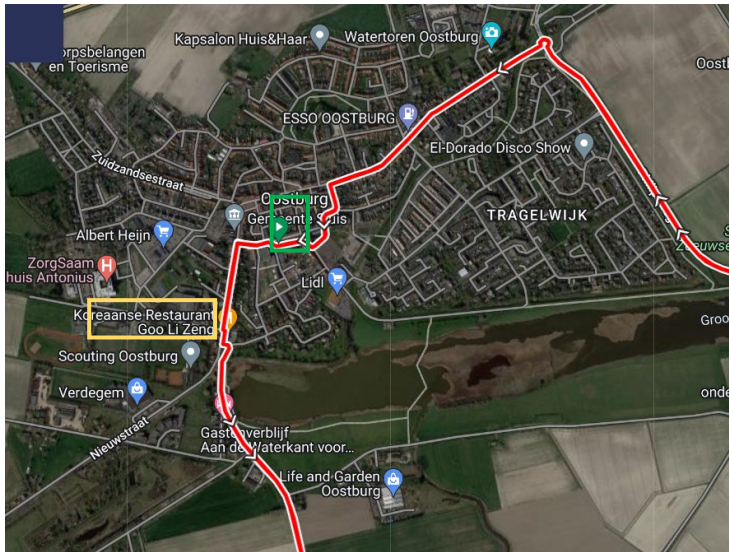

Route door Oostburg

- Parcours
- Locatie ploegbussen
- Startlocatie en ploegenpresentatie