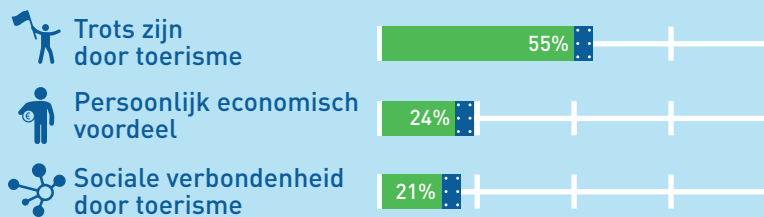

Beoordeling positieve effecten van toerisme