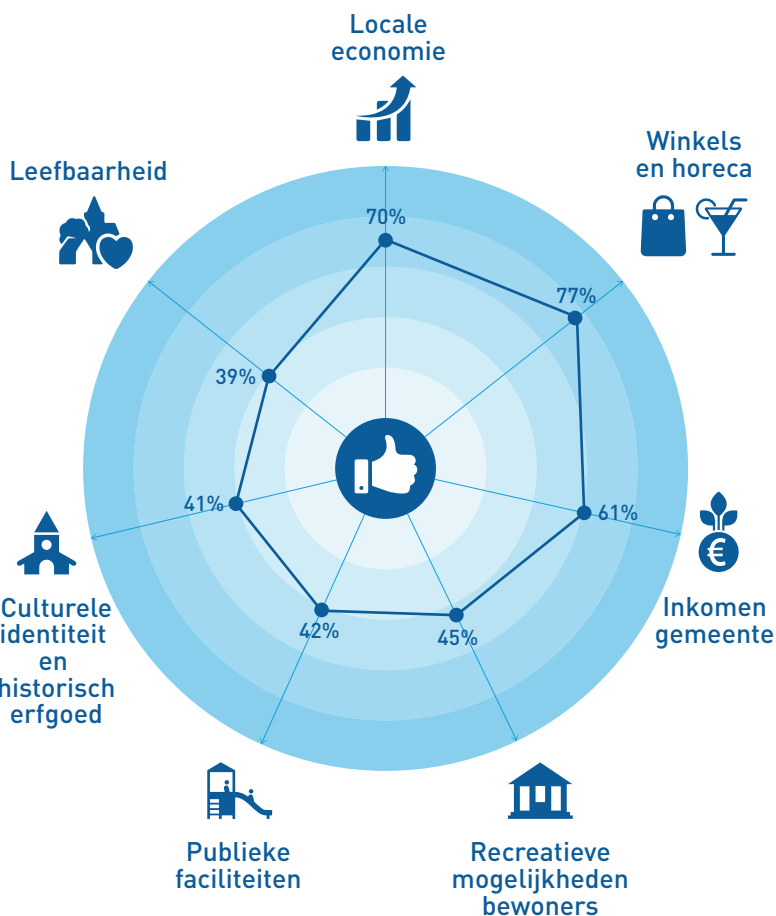

Wat is de houding van de inwoners van de gemeente Sluis ten aanzien van toerisme?

Bewoners over toerisme

Top-4 thema's die een plek moeten krijgen binnen het toeristisch beleid

1. Beschermen natuur en landschap
2. Toegankelijk vrijetijdsaanbod
3. Voorkomen toeristisch gebruik woningvoorraad
4. Inzetten op meer voordelen en minder nadelen van toerisme

Beoordeling positieve effecten van toerisme

Beoordeling negatieve effecten van toerisme

Resultaten gebaseerd op een vragenlijst onder een representatieve afspiegeling van inwoners. Van de in totaal 6.050 geselecteerde inwoners, hebben er 1.016 de vragenlijst ingevuld in de periode september-oktober 2022. Dit komt neer op een responspercentage van 17%.