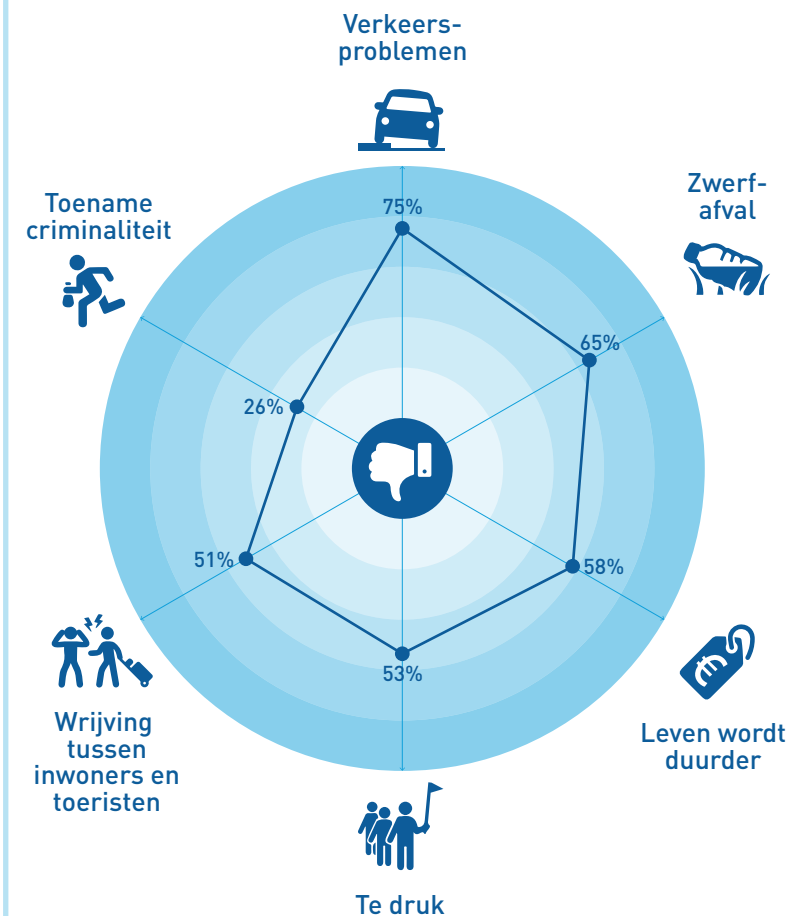

Wat is de houding van de inwoners van de gemeente Sluis ten aanzien van toerisme?

Bewoners over toerisme

Top-4 thema's die een plek moeten krijgen binnen het toeristisch beleid

1. Beschermen natuur en landschap
2. Toegankelijk vrijetijdsaanbod
3. Voorkomen toeristisch gebruik woningvoorraad
4. Inzetten op meer voordelen en minder nadelen van toerisme

Beoordeling positieve effecten van toerisme

Beoordeling negatieve effecten van toerisme

Resultaten gebaseerd op een vragenlijst onder een representatieve afspiegeling van inwoners. Van de in totaal 6.050 geselecteerde inwoners, hebben er 1.016 de vragenlijst ingevuld in de periode september-oktober 2022. Dit komt neer op een responspercentage van 17%.