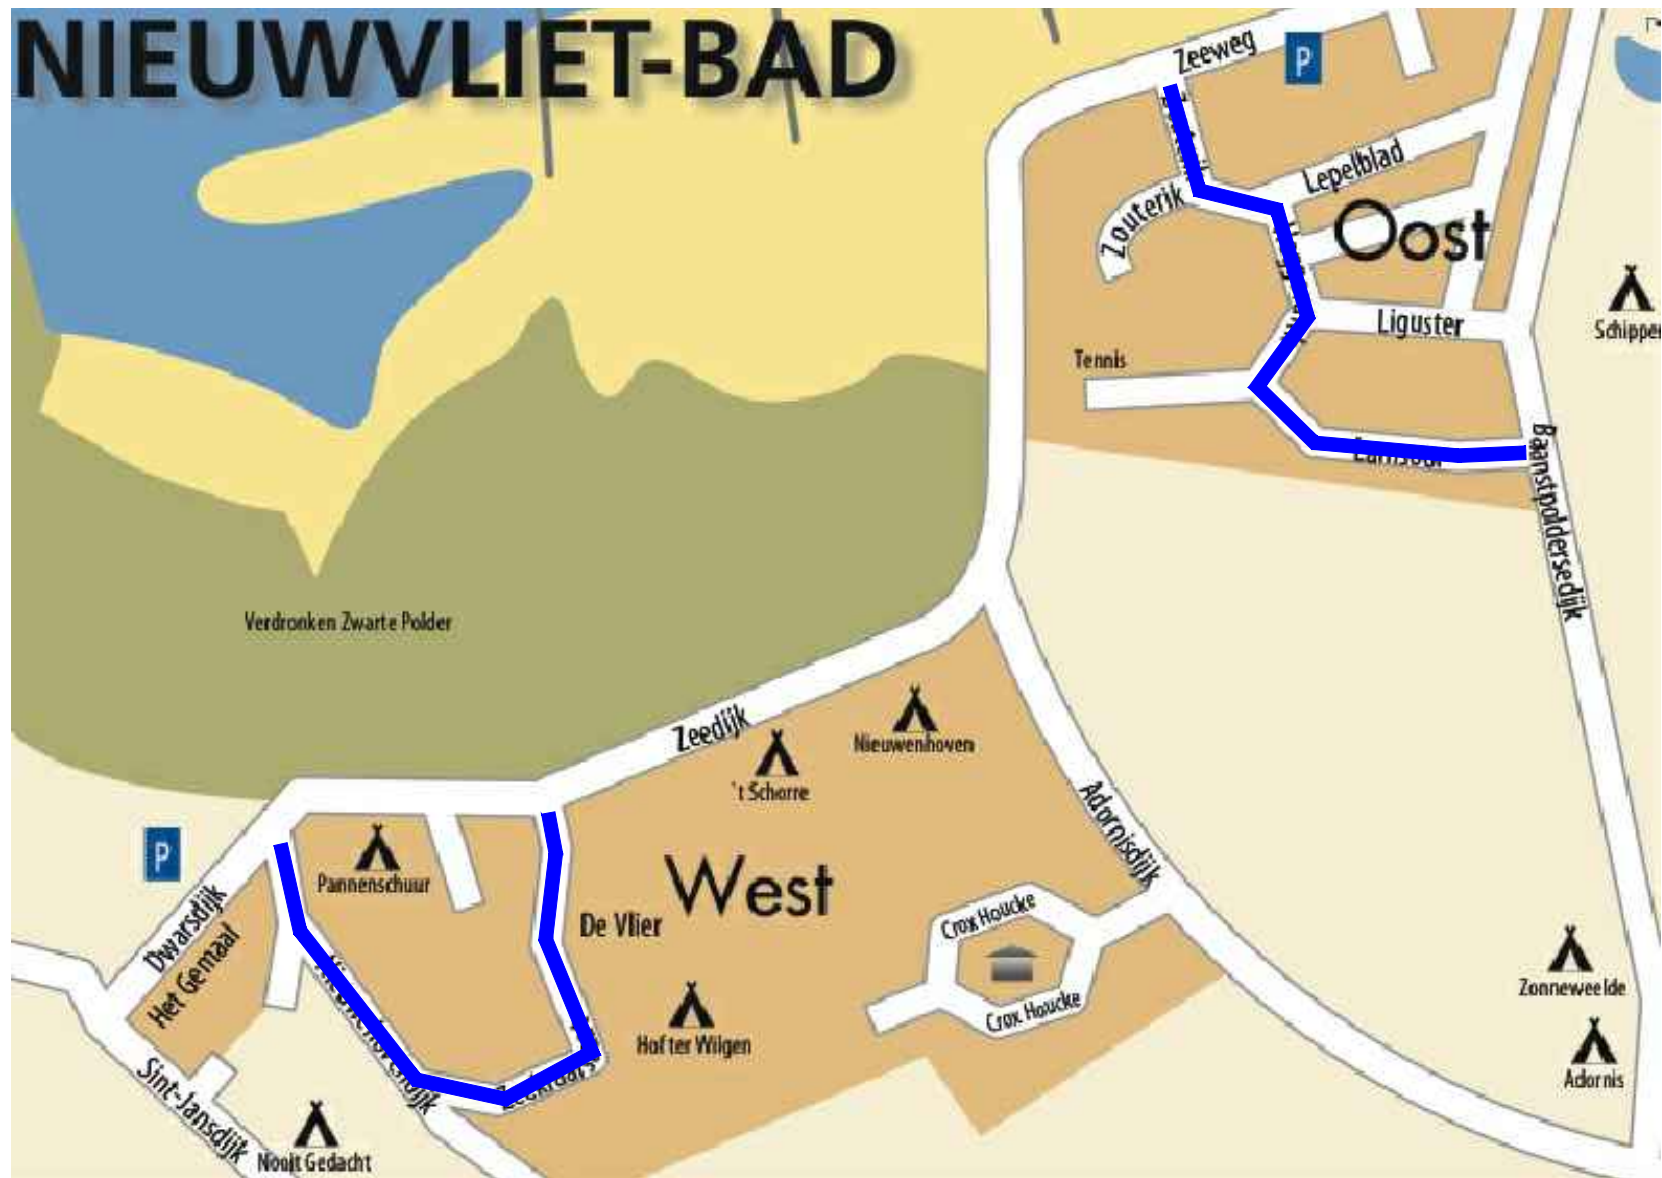

# NIEUWVLIET-BAD

-  wordt preventief gestrooid
-  wordt door de gemeente gestrooid met de vrachtwagen
-  wordt door de gemeente gestrooid met klein materieel